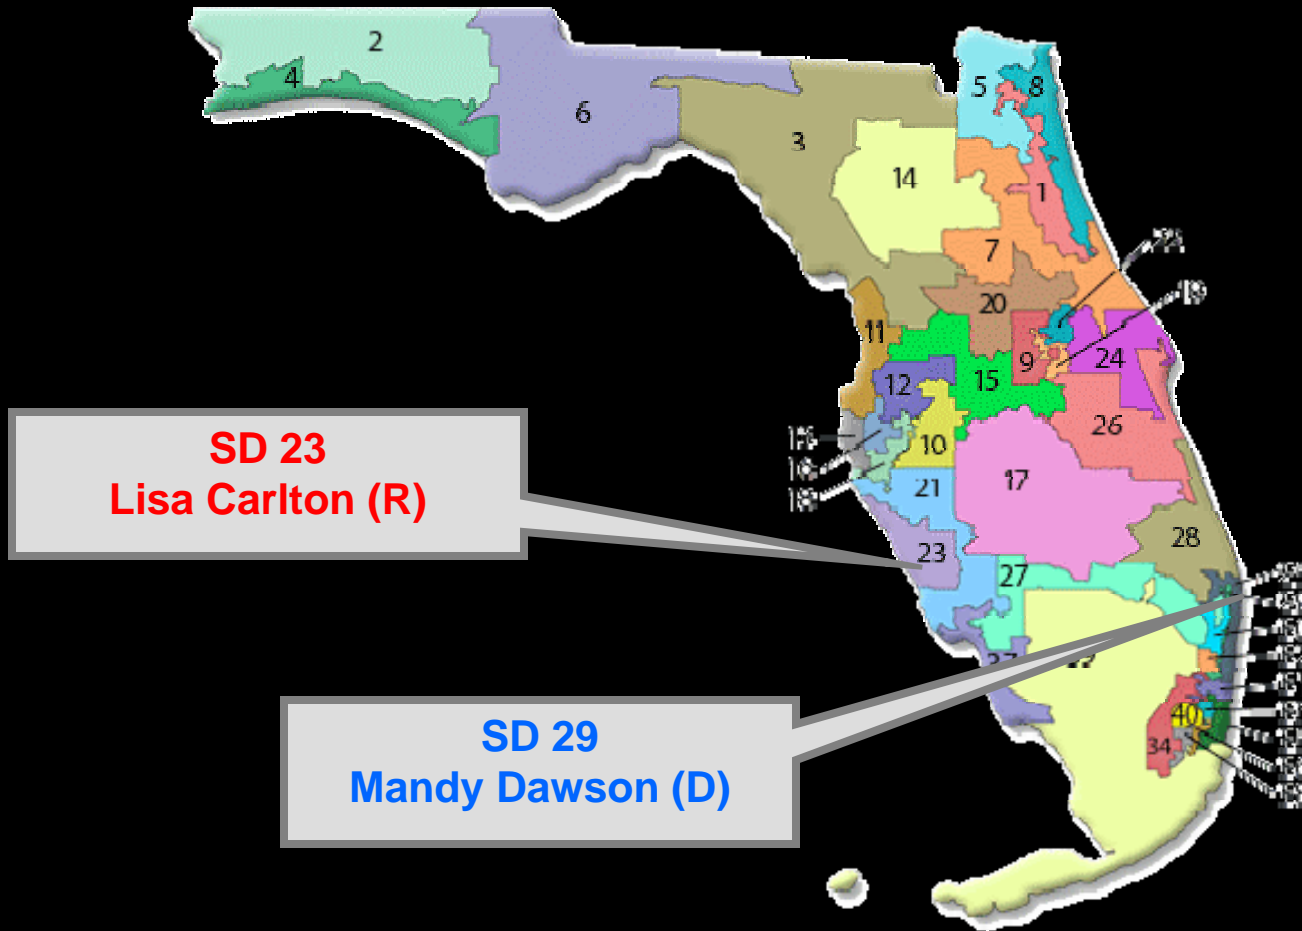

SENATE PRIMARY BATTLES