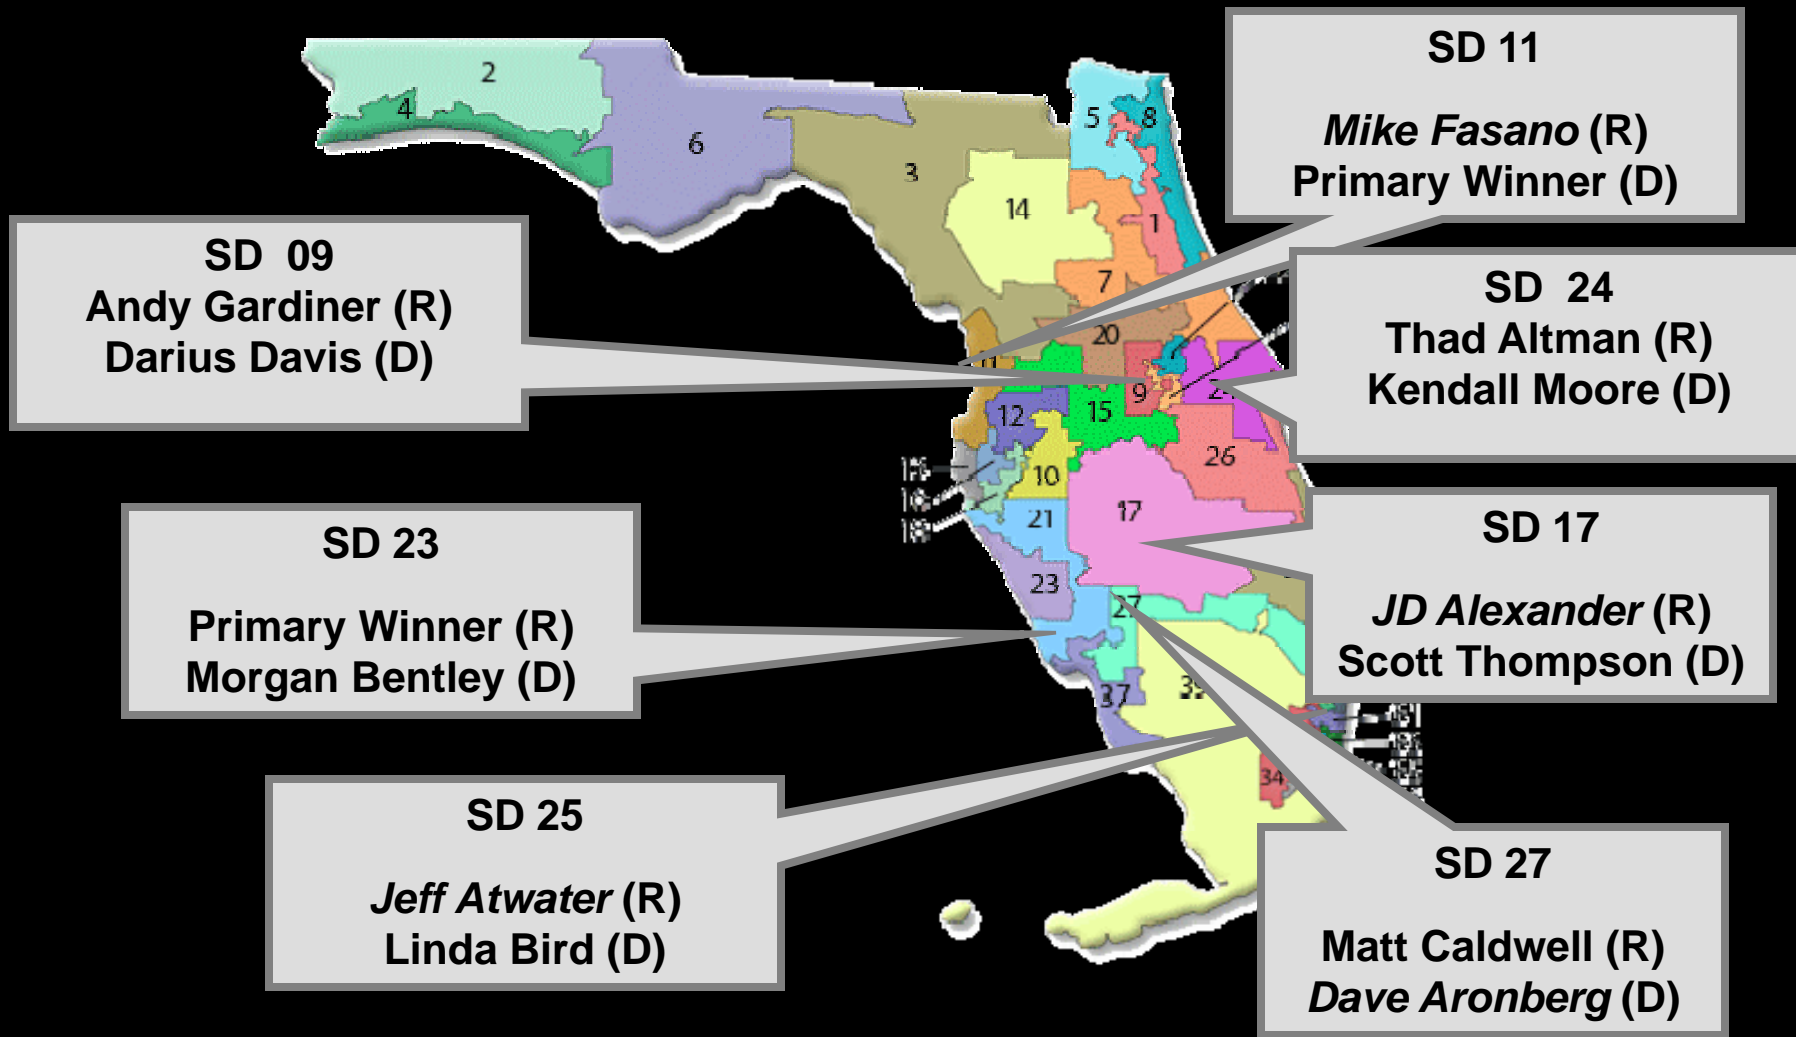

SENATE GENERAL ELECTION BATTLES